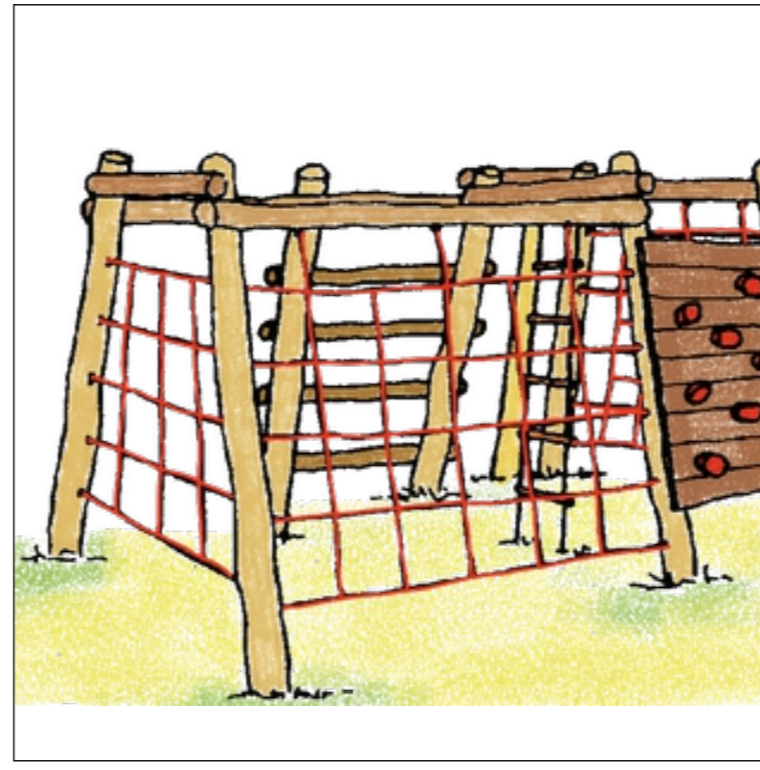

GESTALTUNG SPIEL- UND TREFFPLATZ ANNA

Beispiele Spielangebot

Kletternetzpyramide (Bauabschnitt 2)

Turmkombination mit Rutsche

Kletterkombination

Nestschaukel

Holzzippe

Beispiele Ausstattung

Picknick-Sitzgruppe

Hochbeeteinfassung aus Grauwackeblöcken lädt zum Verweilen ein

Grauwackeblöcke mit Sitzauflage

mögliche Ausbildung von Randeinfassungen für Hockhackschnitzel- und Spielsandflächen